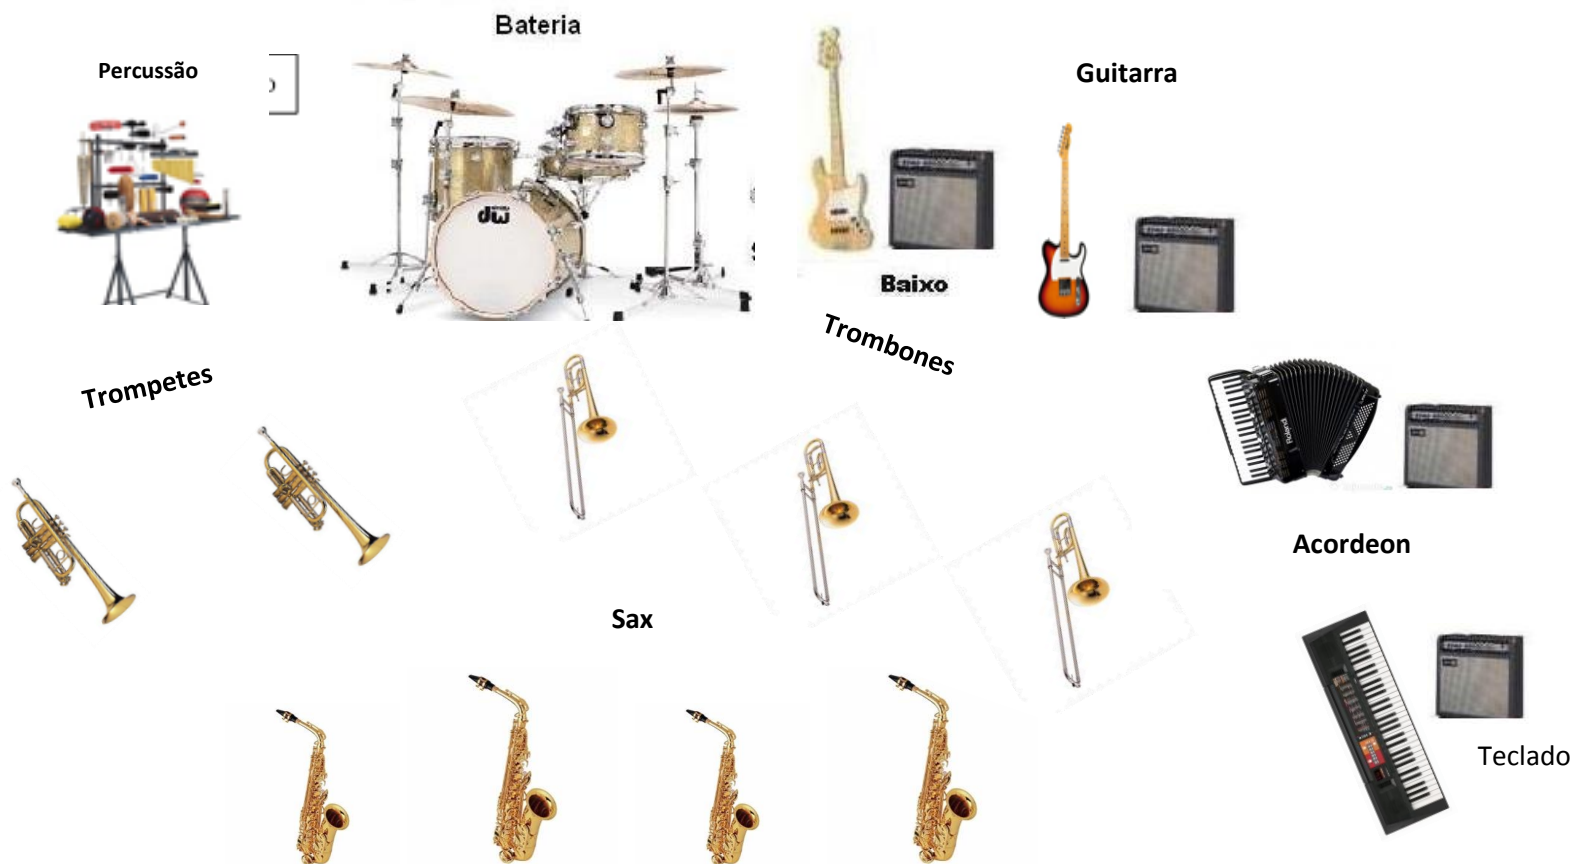

MAPA DE PALCO BIG BAND DO CONSERVATÓRIO MUSICAL DE SOCORRO/SP

Microfones

- 3 para naipe de trompetes, sendo 1 para voz e 2 para os trompetes
- 3 para naipe de trombones
- 4 para naipe sax
- 5 para bateria, sendo 2 para pratos, 1 cymbal, 1 caixa e 1 bombo
- 1 para maestro
- 2 para percussão

Equipamentos

- 1 Casco de bateria
- 1 cubo Baixo
- 1 cubo Guitarra
- 1 cubo Acordeon
- 1 cubo teclado
- 15 cadeiras sem braço